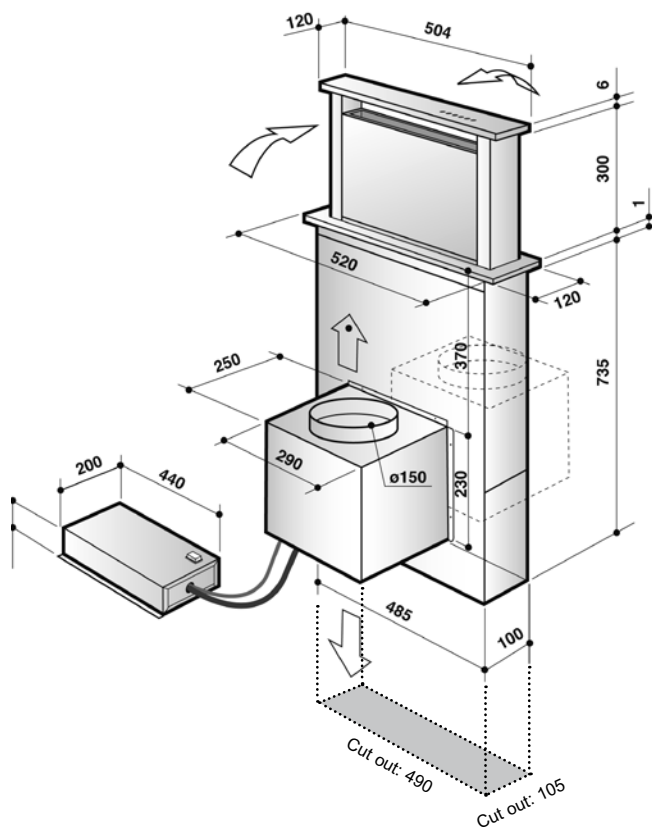

DHD1187X

DHD1101X